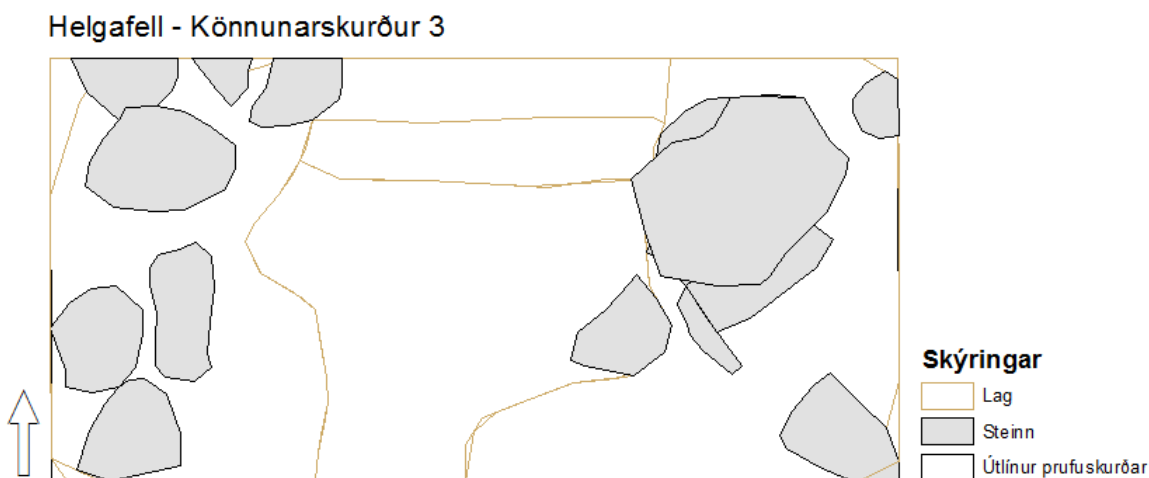

Magnús Á. Sigurgeirsson jarðfræðingur kom á staðinn og fann engin gjóskulög sem nýta mátti til aldursgreininga á Undirtúninu (Magnús Á. Sigurgeirsson 2014, bls. 1).

Mynd 4: Steinhleðsla og jarðlög í könnunarskurði nr. 3 (kort: Vala Gunnarsdóttir).

Könnunarskurður 5 var svo tekinn í síðustu vettvangsferðinni á túni syðst á jörð Helgafells, nálægt Munkaskörðum. Hjörtur bóndi á Helgafelli mundi nefnilega eftir sögu sem honum hafði verið sögð um „Siggurústir“ þarna á túninu. Þar átti að hafa verið allstór rúst, sem sléttuð var um 1960. Mundi hann óljóst eftir henni sem barn. Áttu rústirnar að vera af húsum einsetukonu nokkurrar sem hét Sigga. Var því ákveðið að taka skurð þar sem greina mátti ógreinilegar þústir á loftmyndum. Staðsetning skurðsins var ákvörðuð út frá þeim en einnig innrauðri mynd sem virtist sýna nokkuð stórt rústasvæði. Á yfirborði mátti einnig sjá glitta í hleðslur. Engin mannvist var hins vegar í skurðinum, einungis nokkrir stærri og smærri steinar, og þeir hafa líklega brotnað úr klöppinni sem lá undir öllu. Steinarnir sem glitti í á yfirborðinu hafa einnig tilheyrt henni.

Niðurstöður

Grafnir voru fimm könnunarskurðir víðs vegar á jörð Helgafells en í engum þeirra fundust leifar frá klausturtíma. Það má því segja að allmargir staðir innan jarðarinnar hafi verið útilokaðir sem möguleg klausturstæði. Enn er því ekkert hægt að fullyrða hvar klaustrið að Helgafelli stóð en mestar líkur er á að það hafi staðið austan við kirkjuna, hvar Klausturhólar eru.