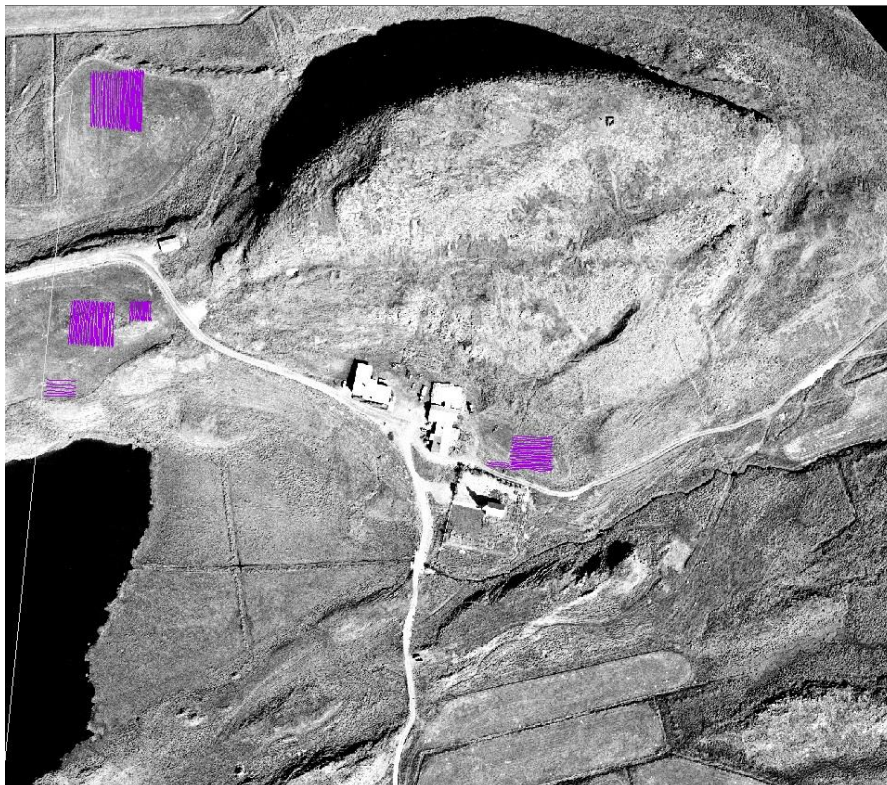

(Margrét Valmundsdóttir 2014, bls. 5–6). Niðurstöður úr segul- og viðnámsmælingum sýna áhugavert svæði norð-vestan við kirkjuna, en þar sést möguleg rúst (Graham 2014, bls. 8).

Könnunarskurðir

Teknir voru fimm könnunarskurðir í vettvangsferðunum þremur sumarið 2014. Staðsetningu könnunarskurðanna má sjá á mynd 3, en skurður 5 lendir fyrir utan loftmyndina. Var hann tekinn í tún sunnarlega á jörðinni, nærri Munkaskörðum. Allir skurðirnir voru 2 x 1 m á stærð.

Mynd 2: Mæliferlar úr jarðsjármælingum 2014 á Helgafelli (kort: Vala Gunnarsdóttir).

Dagana 18.–19. júní voru fyrstu tveir könnunarskurðirnir teknir á staðnum, þ.e. könnunarskurður 1 og 2. Sá fyrri, könnunarskurður 1, var tekinn vestan við salernisaðstöðu á Helgafelli þar sem fjarkannanir höfðu sýnt fram á viðnám (sjá mynd 3). Lítil sem engin mannvist var í könnunarskurðinum, aðeins kola- og beinaleifar í norðurenda hans. Grafið var niður á móbergsklökk þar undir en engar rústir bygginga komu í ljós.

Könnunarskurður 2 var tekinn við Ábótatröðina svokölluðu, austan við leiði Guðrúnar Ósvífursdóttur. Fljótlega var komið niður á mikið ruslslag frá fyrri hluta 20. aldar en það var 70 cm þykkt. Meðal annars fannst í rusluginu ljósakróna úr járni og bronsi, brýni með áletrun og lítil flaska. Neðst í laginu var smá móaska. Grafið var niður á jökulleir. Greinilegt