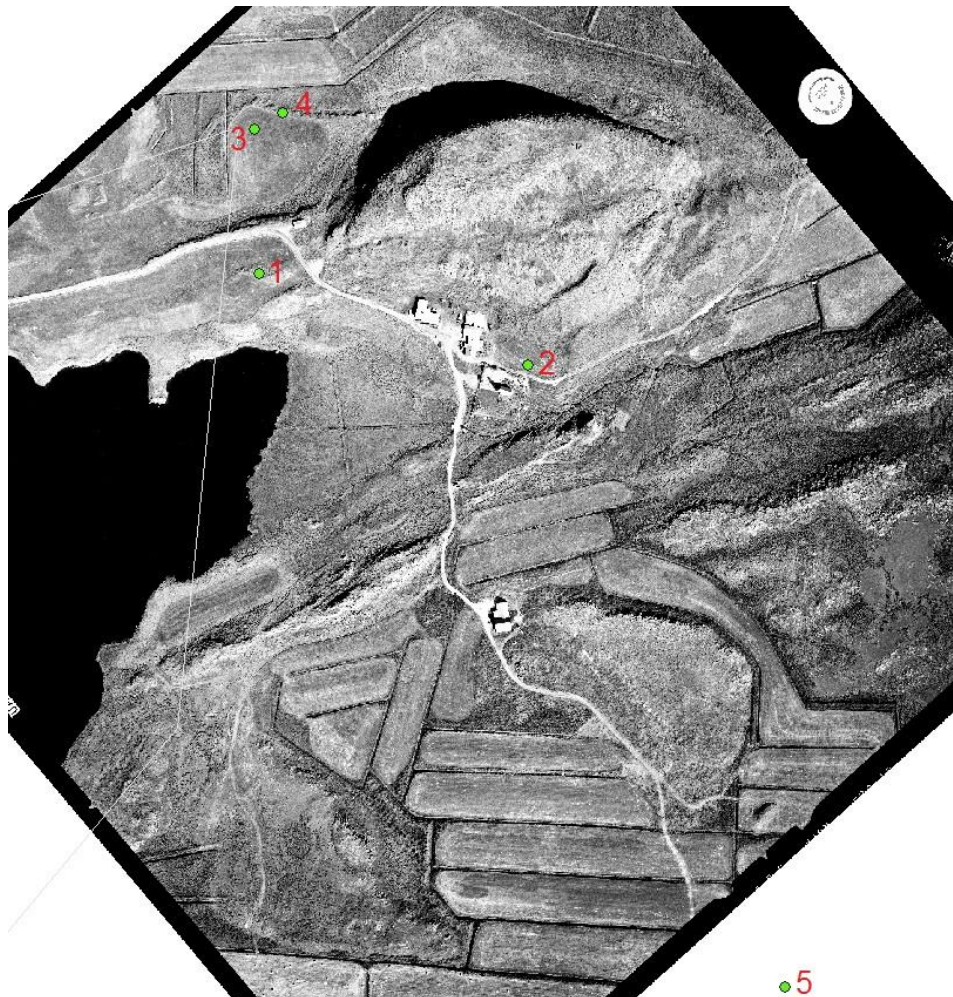

er að Ábótatröðin markar útlínur gamla kirkjugarðsins. Ólíklegt er að hún sé frá klausturtíma, heldur má gera ráð fyrir að hún hafi verið hlaðin upp nokkuð löngu eftir siðaskiptin.

Mynd 3: Staðsetning könnunarskurða sumarið 2014 á Helgafelli (kort: Vala Gunnarsdóttir).

Könnunarskurður 3 og 4 voru teknir dagana 14.-15. júlí á Undirtúni og var staðsetning þeirra ákvörðuð útfrá mælingum jarðsjárinna eins og lýst var hér að framan. Í könnunarskurði 3 var komið niður á steinhleðslu í austur- og vesturenda skurðsins. Torflag virtist liggja utan í hleðslunni í norðurenda. Móaska fannst í vesturenda og gólflag fyrir miðju. Gólflagið var dökkt og hart og náði dýpra í vesturenda könnunarskurðsins. Í þessum jarðlögum fundust brot úr hvít- og rauðleir á víð og dreif. Fyrir neðan þessi jarðlög var mól og mikil hella í austurendanum. Könnunarskurður 4 var svo tekinn norð-austur af könnunarskurði 3 (mynd 3). Í yfirborðslagi hans var blönduð mannvist, móaska og leirkersbrot. Grafið var niður á óhreyfðan jarðveg í báðum skurðum.